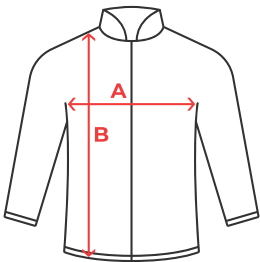

MARQUAGE

Sérigraphie, Transfert Sérigraphique, DTF.

COMPOSITION

100% polyester recyclé, 400 g/m².

ENTRETIEN

TAILLES

SCHÉMA

GUIDE DES TAILLES

ADULTE	S	M	L	XL	2XL	3XL
A	50 cm	52 cm	54 cm	57 cm	60 cm	63 cm
B	71 cm	72 cm	73 cm	74 cm	75 cm	76 cm